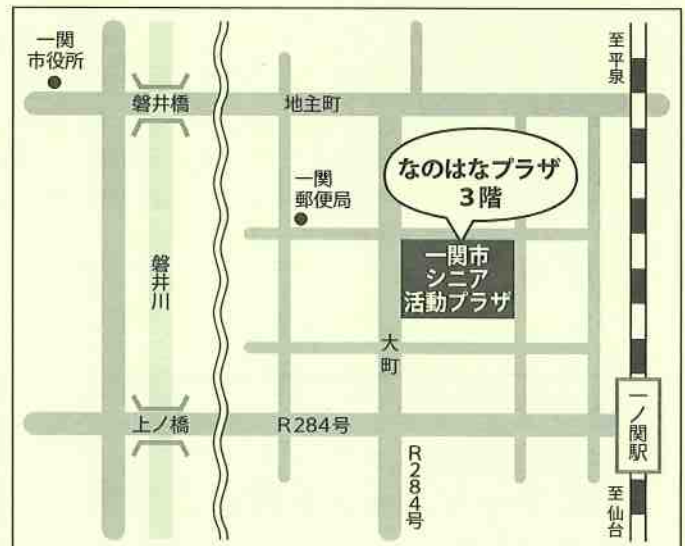

位置図

編集後記

シニア活動プラザの機関誌編集を担当しております八重樫と言います。プラザには、土方所長のほか、佐藤、日影の計4人のスタッフがおります。スタートしたばかりの新しいシニア活動プラザですが、ぜひ、皆さんの応援をいただいて頑張っていきたいと思っておりますので、どうぞ、よろしくお願ひします。

□編集・発行 一関市シニア活動プラザ
〒021-0881 一関市大町4番29号
なのはなプラザ3階
TEL 0191-31-8118 FAX 0191-31-8120
HP: www.ichinoseki-shakyo.com/senior
□発行日 平成25年5月1日

一関市シニア活動プラザは、一関市から社会福祉協議会が事業を受託し運営しております。

社会福祉法人 一関市社会福祉協議会

〒021-0877 岩手県一関市内1番36号 TEL 0191-23-6020 FAX 0191-23-6024