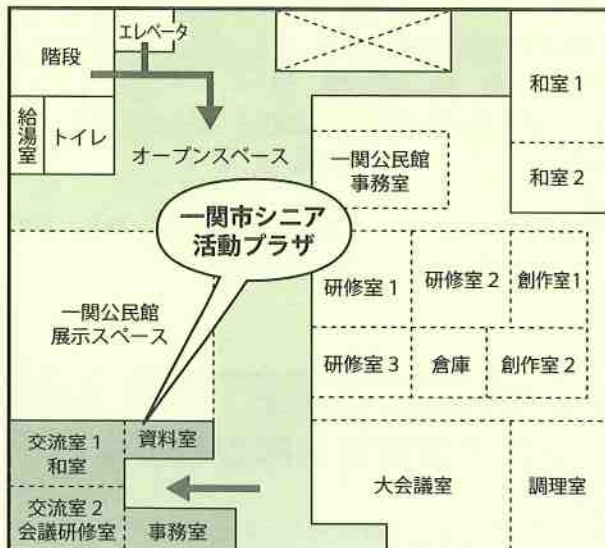

一関市シニア活動プラザの利用方法は？

社会参加・社会貢献活動を求めているシニアの皆さんに対し、活動のきっかけづくり、活動団体の支援や仲間づくりを応援します。

「退職後、時間ができた。地域の方と知り合うきっかけがほしい。特技を生かしてみたい。社会活動をしてみたい。仲間がほしい。自分の経験を生かしてみたい。地域に貢献したい。」など、文化・防災・環境・青少年の健全育成・国際交流・まちづくり・健康・福祉など様々な分野について、シニアの皆さんのチャレンジを応援する総合窓口です。

Q1 シニア活動プラザはどこにあるのですか？

A1 なのはなプラザ（旧ダイエー）3階にあります。

Q2 シニア活動プラザの交流室を使いたいのですか？

A2 なのはなプラザ1階の総合窓口で申請してください。

Q3 シニア活動プラザの交流室を利用するには料金が掛かるのですか？

A3 料金は1時間200円ですが、シニア活動団体の登録をすると使用料が減免されます。

Q4 シニア活動団体登録をしたいのですが？

A4 シニア活動プラザの窓口で団体登録の申請を受け付けております。詳細はお問い合わせください。

Q5 シニア活動団体として登録する条件が何かありますか？

A5 団体の構成員の半数以上の方が60歳以上で、市内に居住・在勤していること、特定の政党や宗教を支持しないなどの条件があります。詳細はお問い合わせください。

Q6 シニア活動プラザには駐車場はありますか？

A6 なのはなプラザ施設付属の駐車場のほか、近くに市営と民間の駐車場があります。ご利用の際、駐車場利用料金が、最大で3時間無料となる場合があります。詳細はお問い合わせください。

シニア活動プラザの利用時間等

交流室1 和室：定員24人

交流室2 会議研修室：定員20人

※利用時間：午前8時30分から午後10時まで

※相談等受付時間：午前9時から午後6時まで

※休業日は年末年始（12/29～1/3）

シニア活動プラザ利用料金

利用区分	単位	基本使用料	冷暖房料
交流室 1・2	1時間	200円	50円

※シニア活動団体登録をすると使用料が減免されます。

平面図 なのはなプラザ 3階